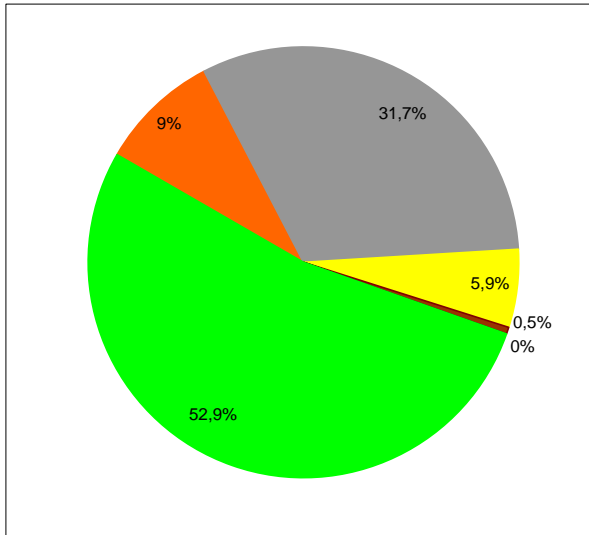

Stromerzeugung 2017 in Deutschland -
Durchschnittswerte zum Vergleich

Umweltauswirkungen je Kilowattstunde

352 g/kWh
0,0002 g/kWh

CO2-Emissionen
Radioaktiver Abfall

435 g/kWh
0,0003 g/kWh

Quelle: Primus Service GmbH