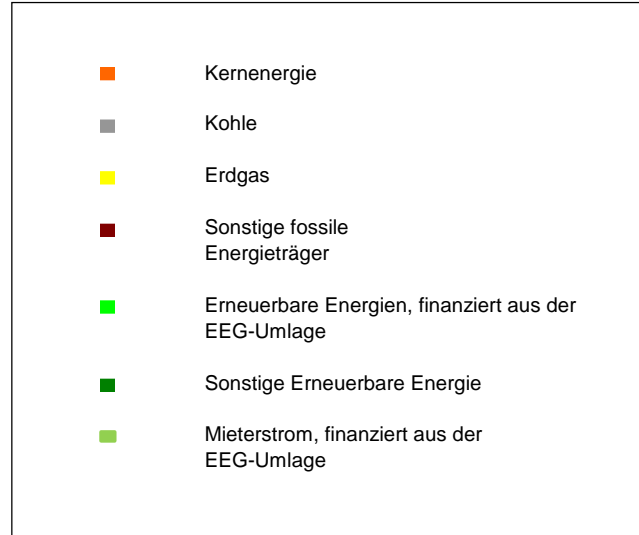

Kennzeichnung der Stromlieferungen 2017

Primus Service GmbH, Von-Hompesch-Str. 8, 53123 Bonn

Stromkennzeichnung gemäß § 42 Energiewirtschaftsgesetz vom 07. Juli 2005 geändert 2017

Unternehmensportfolio-
Gesamtstromlieferungen

Stromerzeugung 2017 in Deutschland -
Durchschnittswerte zum Vergleich

Umweltauswirkungen je Kilowattstunde

352 g/kWh
0,0002 g/kWh

CO2-Emissionen
Radioaktiver Abfall

435 g/kWh
0,0003 g/kWh

Quelle: Primus Service GmbH