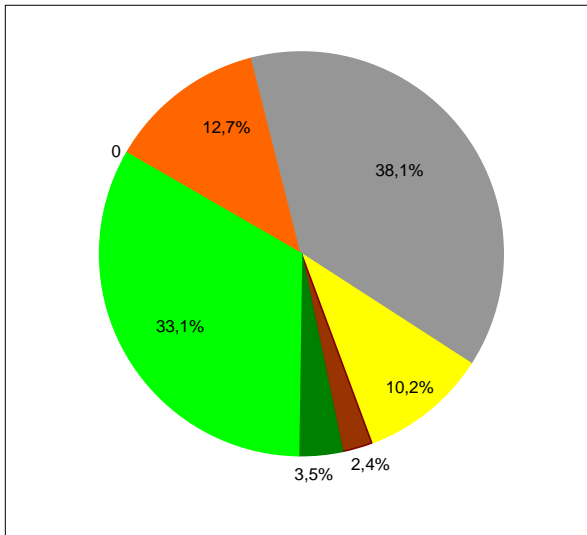

Stromerzeugung 2017 in Deutschland -
Durchschnittswerte zum Vergleich

Umweltauswirkungen je Kilowattstunde

352 g/kWh
0,0002 g/kWh

CO2-Emissionen
Radioaktiver Abfall

435 g/kWh
0,0003 g/kWh

Quelle: Primus Service GmbH