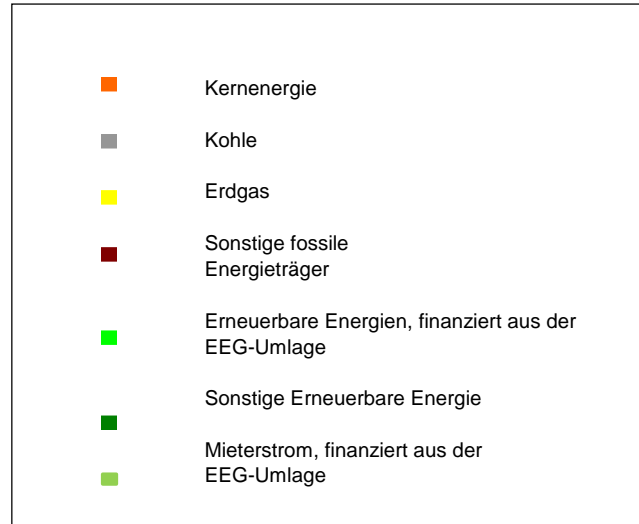

Kennzeichnung der Stromlieferungen 2017

Primus Service GmbH, Von-Hompesch-Str. 8, 53123 Bonn

Stromkennzeichnung gemäß § 42 Energiewirtschaftsgesetz vom 07. Juli 2005 geändert 2017

Unternehmensportfolio-
Gesamtstromlieferungen

Stromerzeugung 2017 in Deutschland -
Durchschnittswerte zum Vergleich

Umweltauswirkungen je Kilowattstunde

352 g/kWh
0,0002 g/kWh

CO2-Emissionen
Radioaktiver Abfall

435 g/kWh
0,0003 g/kWh

Quelle: Primus Service GmbH